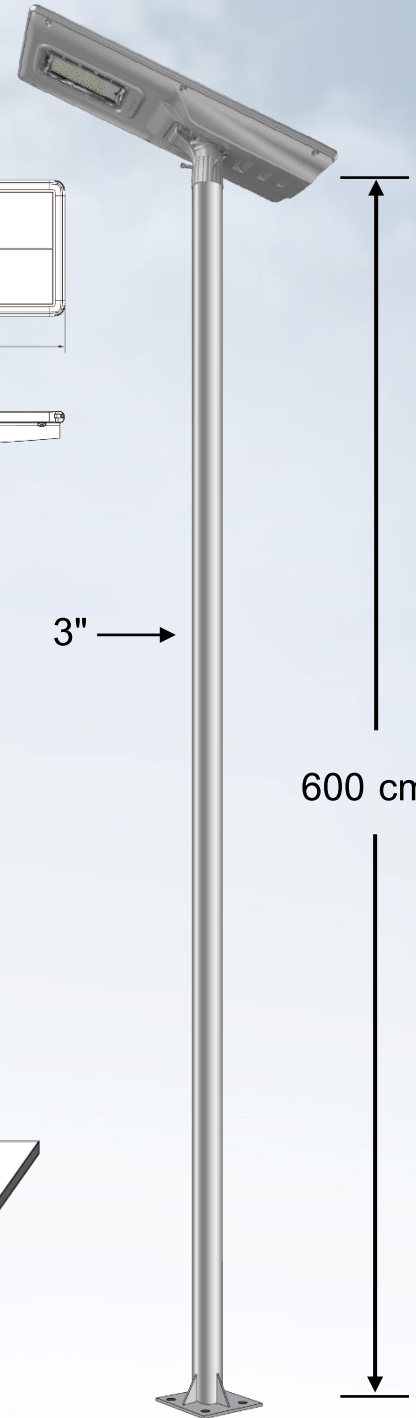

# SOLAR STREET LIGHT

## ไฟถนนพลังงานแสงอาทิตย์

ไฟถนนโซล่าเซลล์ แบบ Integrated Solar Street Light นวัตกรรมใหม่ของระบบไฟส่องสว่าง ที่ให้แสงสว่างด้วยหลอด LED แบบ Hi Power และระบบเก็บประจุไฟด้วยแบตเตอรี่ LifePO4 เทคโนโลยีแบตเตอรี่ใหม่ล่าสุดอายุการใช้งานยาวนาน 3-5 ปีที่รวมอยู่ในโคม ง่ายต่อการติดตั้งและการบำรุงรักษา

### Specification Model : NSB-100W

แผงโซล่าเซลล์	5V / 100W
ชุดส่องสว่าง	LED Hi Power 80W
ประสิทธิภาพการส่องสว่าง	15000LM (189lm/W)
ระยะเวลาส่องสว่าง	ตลอดคืน ( 12 ชม. )
วัสดุโคม	Die Casting Aluminum
แบตเตอรี่	3.2V/200AH (640 WH)
ความสูง (เสา)	ขนาด 6 เมตร **ปรับเปลี่ยนได้**