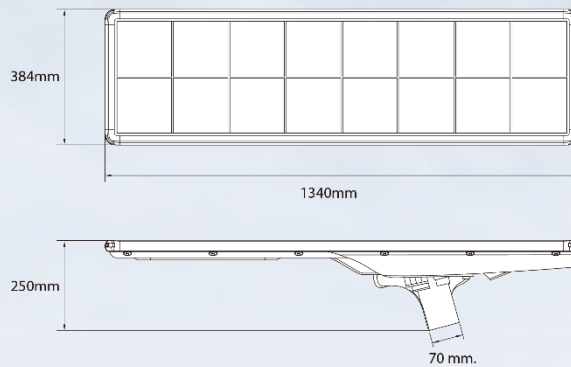

### Specification Model : NSB-100W

แผงโซล่าเซลล์	5V / 100W
ชุดส่องสว่าง	LED Hi Power 80W
ประสิทธิภาพการส่องสว่าง	15000LM (189lm/W)
ระยะเวลาส่องสว่าง	ตลอดคืน ( 12 ชม. )
วัสดุโคม	Die Casting Aluminum
แบตเตอรี่	3.2V/200AH (640 WH)
ความสูง (เสา)	ขนาด 6 เมตร **ปรับเปลี่ยนได้**