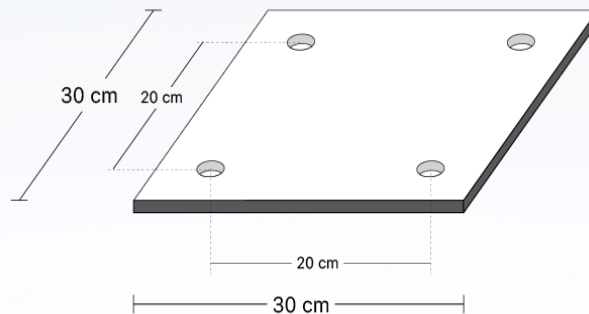

### Specification Model : NSB-100W

แผงโซล่าเซลล์	5V / 100W
ชุดส่องสว่าง	LED Hi Power 80W
ประสิทธิภาพการส่องสว่าง	15000LM (189lm/W)
ระยะเวลาส่องสว่าง	ตลอดคืน ( 12 ชม. )
วัสดุโคม	Die Casting Aluminum
แบตเตอรี่	3.2V/200AH (640 WH)
ความสูง (เสา)	ขนาด 6 เมตร **ปรับเปลี่ยนได้**