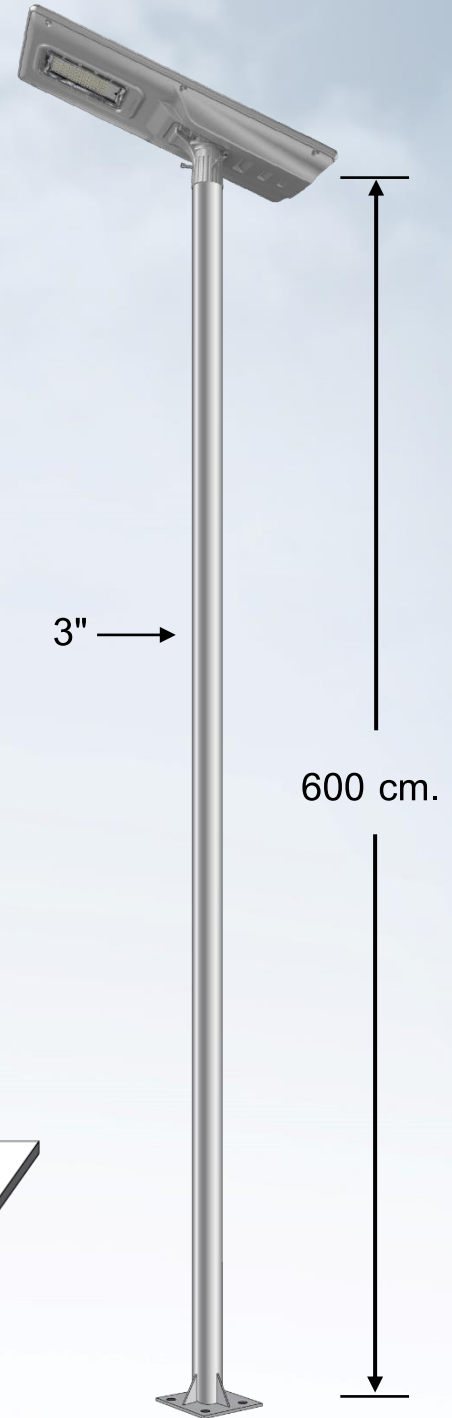

# SOLAR STREET LIGHT

## ไฟถนนพลังงานแสงอาทิตย์

ไฟถนนโซลาร์เซลล์ แบบ Integrated Solar Street Light นวัตกรรมใหม่ของระบบไฟส่องสว่าง ที่ให้แสงสว่างด้วยหลอด LED แบบ Hi Power และระบบเก็บประจุไฟด้วยแบตเตอรี่ LifePO4 เทคโนโลยีแบตเตอรี่ใหม่ล่าสุดอายุการใช้งานยาวนาน 3-5 ปีที่รวมอยู่ในโคม ง่ายต่อการติดตั้งและการบำรุงรักษา

### Specification Model : NSB-80W

แผงโซลาร์เซลล์	5V / 80W
ชุดส่องสว่าง	LED Hi Power 80W
ประสิทธิภาพการส่องสว่าง	9600LM (120 lm/W)
ระยะเวลาส่องสว่าง	ตลอดคืน ( 12 ชม. )
วัสดุโคม	Die Casting Aluminum
แบตเตอรี่	3.2V/100AH (320 WH)
ความสูง (เสา)	ขนาด 6 เมตร <b>**ปรับเปลี่ยนได้**</b>