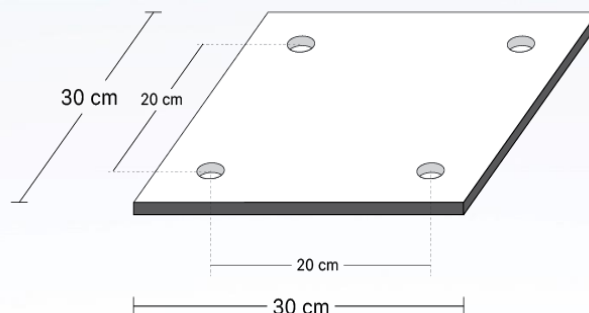

### Specification Model : NSB-80W

แผงโซลาร์เซลล์	5V / 80W
ชุดส่องสว่าง	LED Hi Power 80W
ประสิทธิภาพการส่องสว่าง	9600LM (120 lm/W)
ระยะเวลาส่องสว่าง	ตลอดคืน ( 12 ชม. )
วัสดุโคม	Die Casting Aluminum
แบตเตอรี่	3.2V/100AH (320 WH)
ความสูง (เสา)	ขนาด 6 เมตร <b>**ปรับเปลี่ยนได้**</b>