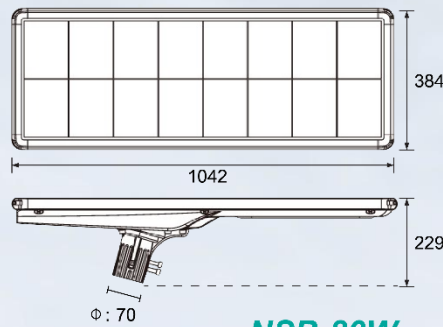

SOLAR STREET LIGHT

ไฟถนนพลังงานแสงอาทิตย์

ไฟถนนโซลาร์เซลล์ แบบ Integrated Solar Street Light นวัตกรรมใหม่ของระบบไฟส่องสว่าง ที่ให้แสงสว่างด้วยหลอด LED แบบ Hi Power และระบบเก็บประจุไฟด้วยแบตเตอรี่ LifePO4 เทคโนโลยีแบตเตอรี่ใหม่ล่าสุดอายุการใช้งานยาวนาน 3-5 ปีที่รวมอยู่ในโคม ง่ายต่อการติดตั้งและการบำรุงรักษา

สินค้าผลิตในประเทศไทย (Made in Thailand)
มีใบรับรองมาตรฐาน MIT

NSB-80W

Specification Model : NSB-80W

แผงโซลาร์เซลล์	5V / 80W
ชุดส่องสว่าง	LED Hi Power 80W
ประสิทธิภาพการส่องสว่าง	9600LM (120 lm/W)
ระยะเวลาส่องสว่าง	ตลอดคืน (12 ชม.)
วัสดุโคม	Die Casting Aluminum
แบตเตอรี่	3.2V/100AH (320 WH)
ความสูง (เสา)	ขนาด 6 เมตร **ปรับเปลี่ยนได้**