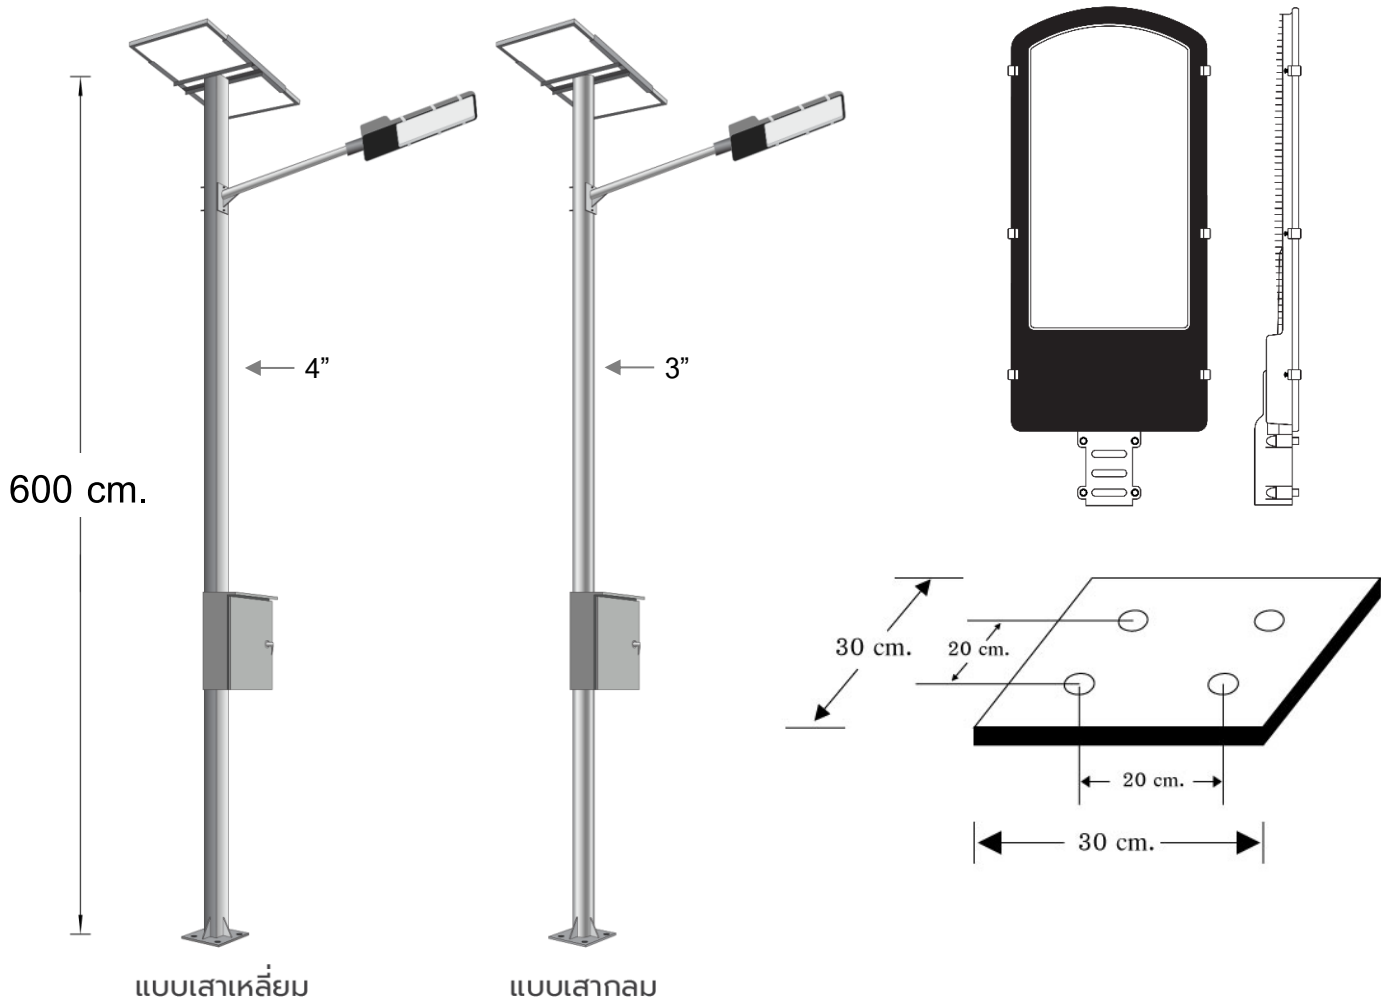

SOLAR STREET LIGHT

ไฟถนนพลังงานแสงอาทิตย์

ไฟถนนโซล่าเซลล์ นวัตกรรมระบบส่องสว่างที่เป็นมิตรต่อสิ่งแวดล้อม ออกแบบและผลิตโดยใช้วัสดุที่ผลิตได้ในประเทศไทยเป็นหลัก ง่ายต่อการติดตั้งและการบำรุงรักษา เรามั่นใจว่าเราเป็นหนึ่งในผลิตภัณฑ์ที่ดีที่สุดและมีบริการหลังการขายที่ยอดเยี่ยม

Model : NSS-150W

คุณสมบัติเฉพาะ

- แผงโซล่าเซลล์ชนิด Crystalline ขนาด 200W ผลิตตามมาตรฐาน CE , ISO9001 , ISO14001 และผ่านการทดสอบผลิตภัณฑ์ IEC 61215 , และมาตรฐานความปลอดภัย IEC 61730 Safety Class II, และทดสอบความคงทนต่ออุณหภูมิ ความชื้นและค่าความกัดกร่อนต่างๆตามมาตรฐาน IEC 61701 , IEC 62716 , IEC 62804
- เสาสูง 6 เมตรทำจากเหล็กเคลือบกัลวาไนซ์
- ตู้เหล็กควบคุมการทำงานแบบมีหลังคา กันน้ำฝนได้เป็นอย่างดี
- ให้ความสว่างด้วยหลอด LED Hi Power 150W เป็นโคมที่ผลิตในประเทศไทย (Made in Thailand) มีใบรับรองมาตรฐาน MiT
- ระบบการชาร์จอัจฉริยะแบบ PWM (Pulse Width Modulate) และ 3 Stage Charge ค่าการป้องกันฝุ่นและกันน้ำตามมาตรฐานระดับ IP67 มาตรฐาน CE , ISO9001 , ISO14001 , ISO45001
- สามารถตรวจสอบการทำงานและการตั้งค่าโปรแกรมการทำงานแบบไร้สาย 2.4G Wireless รับส่งสัญญาณได้ไกลถึง 30 เมตร
- โปรแกรมที่สามารถปรับเพิ่ม-ลดเปอร์เซ็นต์การจ่ายกระแสได้ถึง 9 โปรแกรม และ โปรแกรม Smart Power ตรวจสอบแบตเตอรี่และประหยัดพลังงานด้วยตัวเองหากแบตเตอรี่มีค่าต่ำเกินไป
- สำรองไฟอย่างน้อย 2 วัน ในกรณีไม่มีแดด
- เก็บประจุไฟฟ้าด้วยแบตเตอรี่ Lithium Iron Phosphate (LiFePO4) 768WH

Specification Model : NSS-150W

แผงโซลาร์เซลล์	200W Mono / Poly Crystalline **ปรับเปลี่ยนได้**
ชุดส่องสว่าง	LED Hi Power 150W ผลิตในประเทศไทย (Made in Thailand) มีใบรับรองมาตรฐาน MIT
แบบโคม	ทรงโคมสี่เหลี่ยม ตัวเรือนทำจากอลูมิเนียม
ระยะเวลาส่องสว่าง	ตลอดคืน / ส้ารองไฟ 2 วัน
โปรแกรมการทำงาน	ระบบชาร์จแบบ PWM ควบคุมการจ่ายไฟแบบ Smart Discharge สามารถตั้งโหมดการทำงานด้วย Wireless ปรับเปอร์เซ็นต์การทำงานในแต่ละช่วงเวลาได้
แบตเตอรี่	Lithium Iron Phosphate Battery 768WH **ปรับเปลี่ยนได้**
ความสูง (เสา)	ขนาด 6 เมตร **ปรับเปลี่ยนได้**