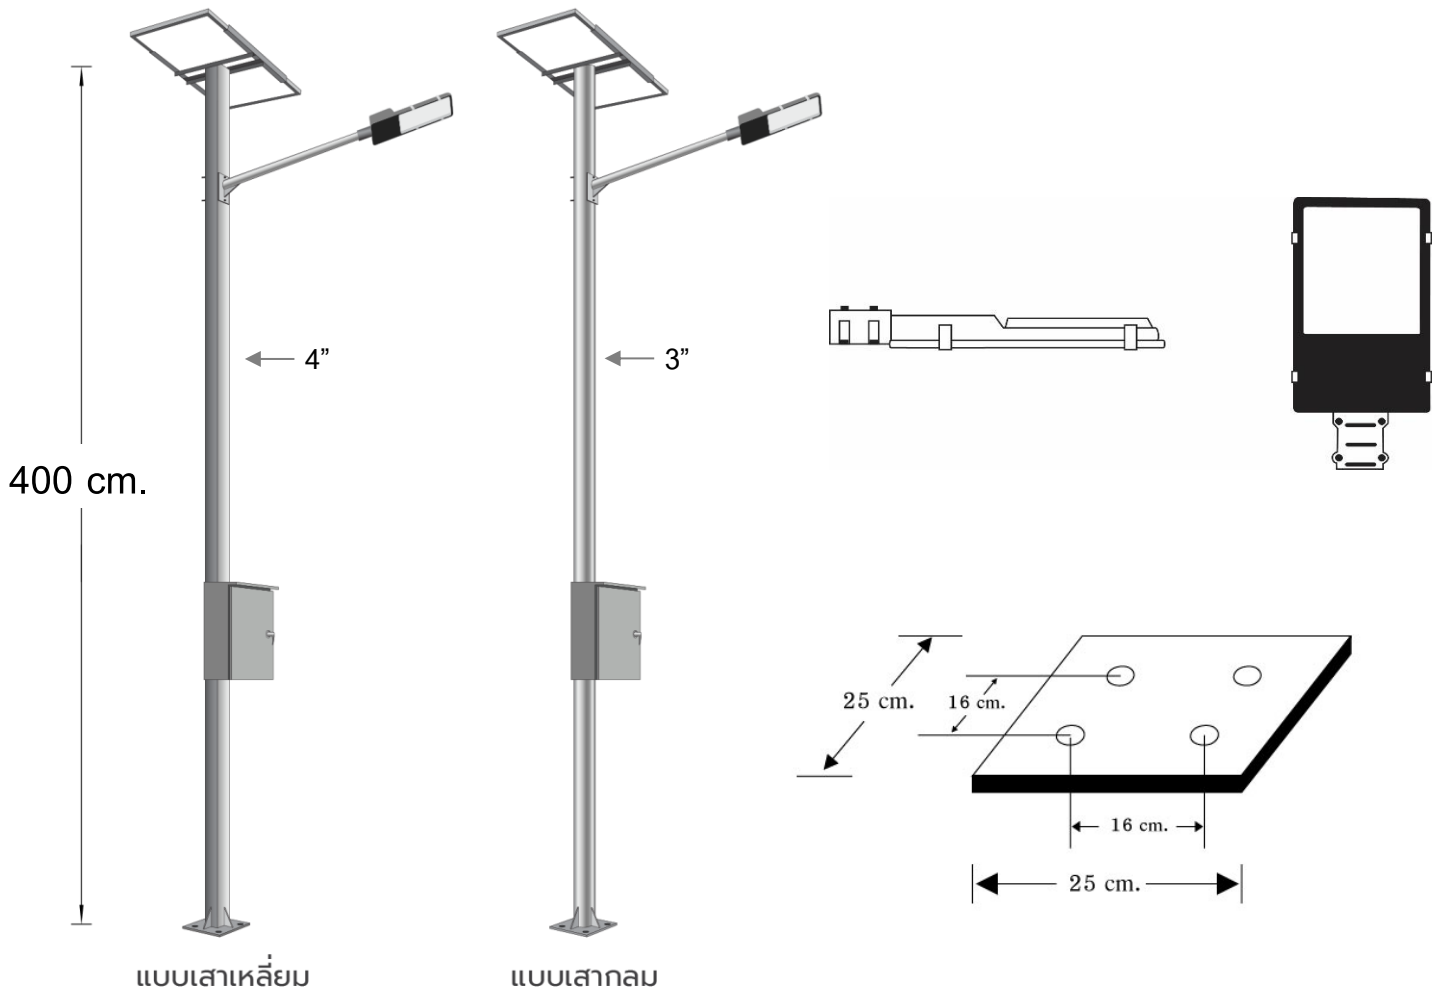

**Model : NSS-240C4**

### คุณสมบัติเฉพาะ

- แผงโซล่าเซลล์ชนิด Crystalline ขนาด 50W ผลิตตามมาตรฐาน CE , ISO9001 , ISO14001 และผ่านการทดสอบผลิตภัณฑ์ IEC 61215 , และมาตรฐานความปลอดภัย IEC 61730 Safety Class II, และทดสอบความคงทนต่ออุณหภูมิ ความชื้นและค่าความกัดกร่อนต่างๆตามมาตรฐาน IEC 61701 , IEC 62716 , IEC 62804
- เสาสูง 4 เมตรทำจากเหล็กเคลือบกัลวาไนซ์
- ตู้เหล็กควบคุมการทำงานแบบมีหลังคา กันน้ำฝนได้เป็นอย่างดี
- ให้ความสว่างด้วยหลอด LED Ultra Bright ชนิดสว่างพิเศษ มุมกระจายแสง 120 องศา / จำนวน 240 หลอด เป็นโคมที่ผลิตในประเทศไทย (Made in Thailand) มีใบรับรองมาตรฐาน MIT ผ่านการทดสอบจากสถาบันไฟฟ้าและอิเล็กทรอนิกส์ มาตรฐาน ANSI/IES LM-79-19
- ระบบควบคุมการทำงานอัตโนมัติ ทำงานโดยเปิดเองในเวลากลางคืนด้วยระบบเซ็นเซอร์ในตัว และปิดเองในตอนเช้า หรือเมื่อแบตเตอรี่อ่อน
- ระบบควบคุมการชาร์จแบบ PWM (Pulse Width Modulate) 3 Stage Charge มีค่าการป้องกันฝุ่นและกันน้ำ ตามมาตรฐานระดับ IP67
- สำรองไฟ 2 วัน ในกรณีไม่มีแดด
- แบตเตอรี่แห้งชนิด ไม่ต้องเติมน้ำกลั่น (Free Maintenance) 12V/38AH

## Specification Model : NSS-240C4

แผงโซลาร์เซลล์	50W Mono / Poly Crystalline <b>**ปรับเปลี่ยนได้**</b>
หลอดไฟ	LED Ultra Bright สี Cool / Warm White จำนวน 240 หลอด เป็นโคมที่ผลิตในประเทศไทย (Made in Thailand) มีใบรับรองมาตรฐาน MiT และผ่านมาตรฐาน ANSI/IES LM-79-19
แบบโคม	ทรงโคมสี่เหลี่ยม ตัวเรือนทำจากอลูมิเนียม
ระยะเวลาส่องสว่าง	ตลอดคืน / ส่องไฟ 2 วัน
เครื่องควบคุมการทำงาน	12V / 24V , Auto / Manual ทำงานแบบ PWM / ค่ากันน้ำกันฝุ่นระดับ IP67
แบตเตอรี่	Free Maintenance battery ขนาดความจุ 12V/38AH <b>**ปรับเปลี่ยนได้**</b>
ความสูง (เสา)	ขนาด 4 เมตร <b>**ปรับเปลี่ยนได้**</b>