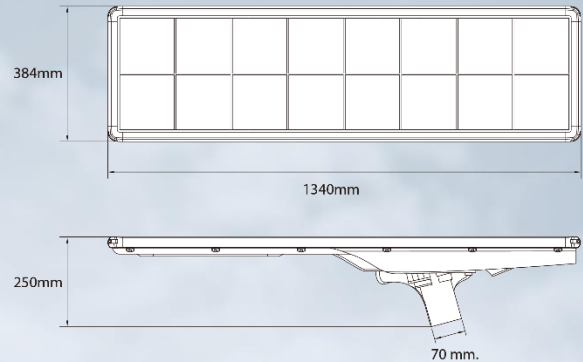

SOLAR STREET LIGHT

ไฟถนนพลังงานแสงอาทิตย์

Model : DIY-NSB-100W

ไฟถนนโซล่าเซลล์ แบบ Integrated Solar Street Light นวัตกรรมใหม่ของระบบไฟส่องสว่าง ที่ให้ความสว่างด้วยหลอด LED แบบ Hi Power และระบบเก็บประจุไฟด้วยแบตเตอรี่ LifePO4 เทคโนโลยีแบตเตอรี่ใหม่ล่าสุดอายุการใช้งานยาวนาน 3-5 ปีที่รวมอยู่ในโคม ง่ายต่อการติดตั้งและการบำรุงรักษา

ในชุดจะมีอุปกรณ์สำหรับประกอบ ดังนี้

1. โคมไฟถนน LED 80W
2. แผง Solar Cell ในโคมขนาด 100 วัตต์
3. ชุดก้านโคมพร้อมประกับยึดเสา

Specification Model : DIY-NSB-100W

แผงโซล่าเซลล์	5V / 100W
ชุดส่องสว่าง	LED Hi Power 80W
ประสิทธิภาพการส่องสว่าง	15000LM (189lm/W)
ระยะเวลาส่องสว่าง	ตลอดคืน (12 ชม.)
วัสดุโคม	Die Casting Aluminum
แบตเตอรี่	3.2V/200AH (640 WH)