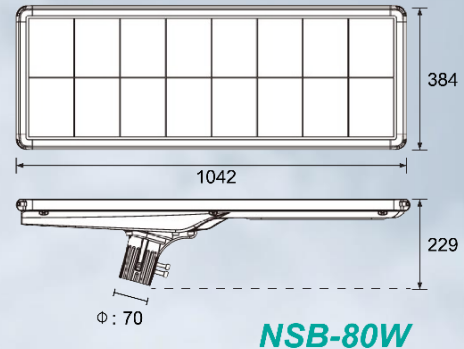

SOLAR STREET LIGHT

ไฟถนนพลังงานแสงอาทิตย์

Model : DIY-NSB-80W 
Made in Thailand

ไฟถนนโซล่าเซลล์ แบบ Integrated Solar Street Light นวัตกรรมใหม่ของระบบไฟส่องสว่าง ที่ให้ความสว่างด้วยหลอด LED แบบ Hi Power และระบบเก็บประจุไฟด้วยแบตเตอรี่ LifePO4 เทคโนโลยีแบตเตอรี่ใหม่ล่าสุดอายุการใช้งานยาวนาน 3-5 ปีที่รวมอยู่ในโคม ง่ายต่อการติดตั้งและการบำรุงรักษา

ในชุดจะมีอุปกรณ์สำหรับประกอบ ดังนี้

1. โคมไฟถนน LED 80W
2. แผง Solar Cell ในโคมขนาด 80 วัตต์
3. ชุดก้านโคมพร้อมประกับยึดเสา

Specification Model : DIY-NSB-80W

แผงโซล่าเซลล์	5V / 80W
ชุดส่องสว่าง	LED Hi Power 80W
ประสิทธิภาพการส่องสว่าง	9600LM (120 lm/W)
ระยะเวลาส่องสว่าง	ตลอดคืน (12 ชม.)
วัสดุโคม	Die Casting Aluminum
แบตเตอรี่	3.2V/100AH (320 WH)